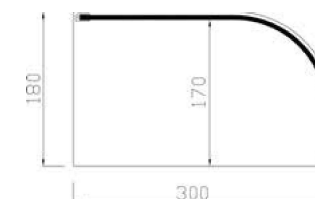

## Modelo S2

- Cristal curvo templado apoyado sobre dos soportes de madera MDF lacado NEGRO.
- Estante intermedio en cristal templado.
- Totalmente desmontable.

Modelo	Largo	Fondo	Alto
<b>S2-100</b>	1012	290	315
<b>S2-120</b>	1212	290	315

## Modelo VCXL

- Cristal Templado de seguridad.
- Perfilera en aluminio anodizado 15 mm.
- Laterales en metacrilato 6 mm.
- Colores a elegir NEGRO - INOX.
- Vitrina no desmontable.

Modelo	Largo	Fondo	Alto
<b>VCXL-80</b>	802	300	180
<b>VCXL-120</b>	1212	300	180
<b>VCXL-155</b>	1562	300	180
<b>VCXL-191</b>	1922	300	180