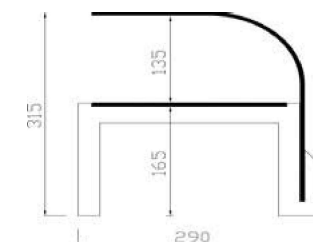

## Modelo S2

- Cristal curvo templado apoyado sobre dos soportes de madera MDF lacado NEGRO.
- Estante intermedio en cristal templado.
- Totalmente desmontable.

Modelo	Largo	Fondo	Alto
<b>S2-100</b>	1012	290	315
<b>S2-120</b>	1212	290	315

## Modelo VCXL

- Cristal Templado de seguridad.
- Perfilera en aluminio anodizado 15 mm.
- Laterales en metacrilato 6 mm.
- Colores a elegir NEGRO - INOX.
- Vitrina no desmontable.

Modelo	Largo	Fondo	Alto
<b>VCXL-80</b>	802	300	180
<b>VCXL-120</b>	1212	300	180
<b>VCXL-155</b>	1562	300	180
<b>VCXL-191</b>	1922	300	180