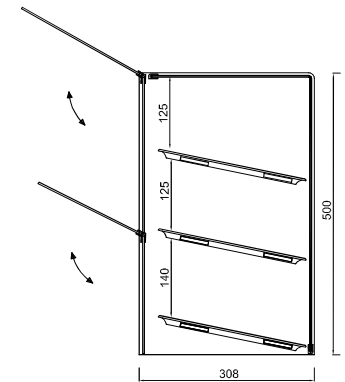

VITRINAS NEUTRAS

Bandejas Gastronorm

Modelo VGN 1/2

- Vitrina totalmente de metacrilato.
- Incluye 2 bandejas Gastronorm 1/2 (325x265x20 mm.)
- Puerta Abatible.

VGN 1/2

Modelo	Largo	Fondo	Alto	Bandejas 1/2	PVP
VGN 1/2	345	308	305	2	250 €

Modelo VE2GN 1/2

- Vitrina totalmente de metacrilato.
- Incluye 3 bandejas Gastronorm 1/2 (325x265x20 mm.)
- 2 Puertas Abatibles.

VE2GN 1/2

Modelo	Largo	Fondo	Alto	Bandejas 1/2	PVP
VE2GN 1/2	345	308	500	3	275 €