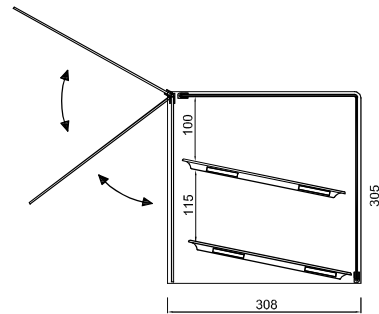

VITRINAS NEUTRAS

Bandejas Gastronorm

Modelo VGN 1/2

- Vitrina totalmente de metacrilato.
- Incluye 2 bandejas Gastronorm 1/2 (325x265x20 mm.)
- Puerta Abatible.

VGN 1/2

Modelo	Largo	Fondo	Alto	Bandejas 1/2	PVP
VGN 1/2	345	308	305	2	250 €

Modelo VE2GN 1/2

- Vitrina totalmente de metacrilato.
- Incluye 3 bandejas Gastronorm 1/2 (325x265x20 mm.)
- 2 Puertas Abatibles.

VE2GN 1/2

Modelo	Largo	Fondo	Alto	Bandejas 1/2	PVP
VE2GN 1/2	345	308	500	3	275 €