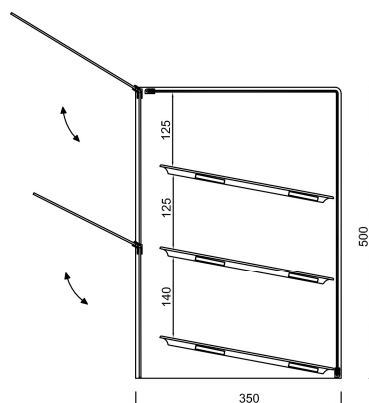

Modelo
VGN 1/1

- Vinilo totalmente de metacrilato.
- Incluye 2 bandejas Gastronorm 1/1 (530x325x20 mm.)
- Puerta Abatible.

VGN 1/1

Modelo	Largo	Fondo	Alto	Bandejas 1/1
VGN 1/1	545	350	305	2

Modelo
VE2GN 1/1

- Vitrina totalmente de metacrilato.
- Incluye 3 bandejas Gastronorm (530x325x20 mm.)
- 2 Puertas Abatibles.

VE2GN 1/1

Modelo	Largo	Fondo	Alto	Bandejas 1/1
VE2GN 1/1	545	350	500	3