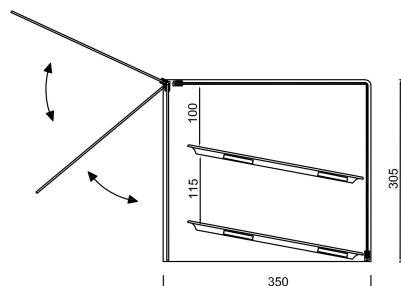

Modelo
VGN 1/1

- Vinilo totalmente de metacrilato.
- Incluye 2 bandejas Gastronorm 1/1 (530x325x20 mm.)
- Puerta Abatible.

VGN 1/1

Modelo	Largo	Fondo	Alto	Bandejas 1/1
VGN 1/1	545	350	305	2

Modelo
VE2GN 1/1

- Vitrina totalmente de metacrilato.
- Incluye 3 bandejas Gastronorm (530x325x20 mm.)
- 2 Puertas Abatibles.

VE2GN 1/1

Modelo	Largo	Fondo	Alto	Bandejas 1/1
VE2GN 1/1	545	350	500	3