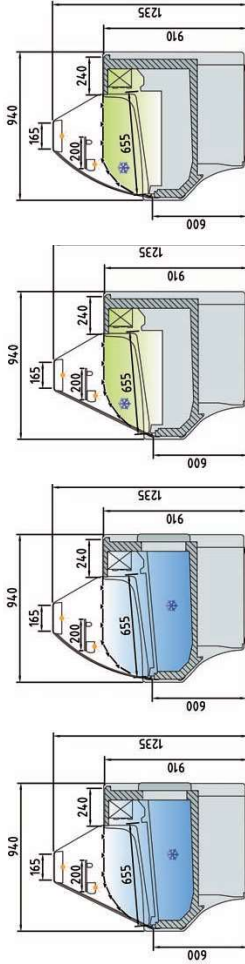

4000K RED FRESH

VE-9-R

VE-9-C

VE-9-R

VE-9-C

MODELOS CON RESERVA / RESERVE MODELS / RÉSERVE MODÈLES

MODELOS SIN RESERVA / RESERVE WITHOUT MODELS / RÉSERVE SANS MODÈLES