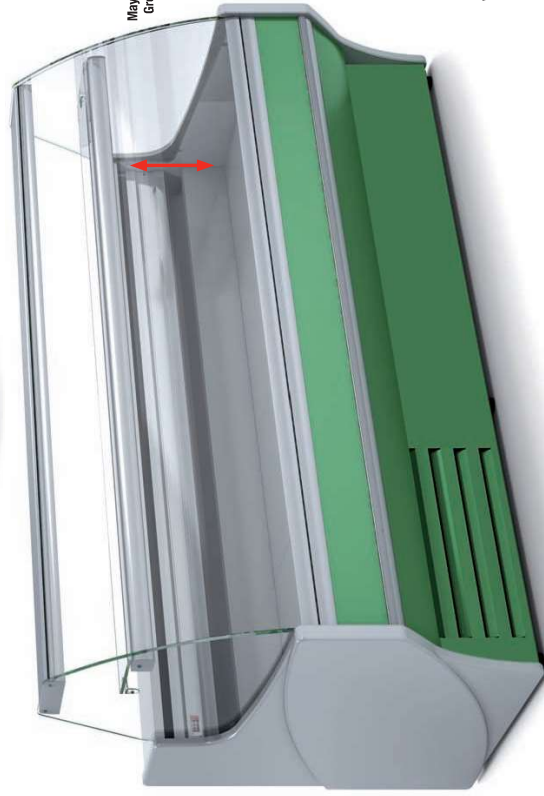

VE-9-20-R

VES-9-20-C