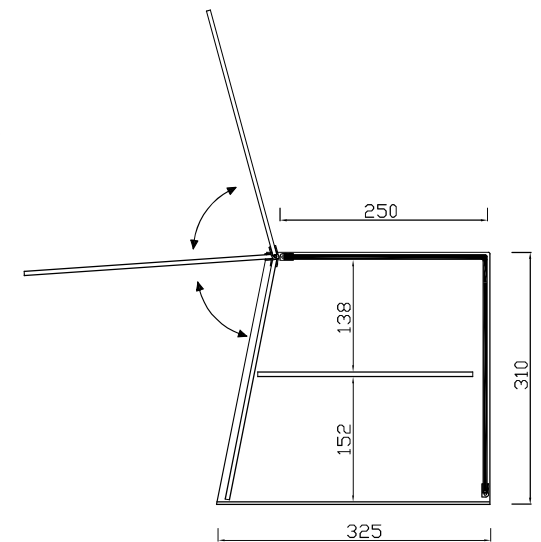

VITRINAS NEUTRAS CON PUERTA

Modelo **PS R**

- Vitrina totalmente en metacrilato.
- Puerta abatible en metacrilato.

Modelo	Largo	Fondo	Alto
PS-R	430	325	310