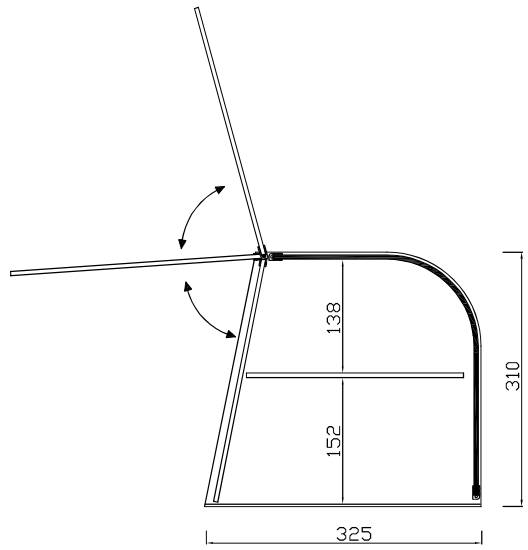

CRISTAL CURVO VITRINAS NEUTRAS

Madera natural lacada en nogal

Modelo
PS C

- Base, estante y laterales en metacrilato.
- Puerta abatible en metacrilato.
- Cristal curvo.

Modelo	Largo	Fondo	Alto
PS-C	430	325	310