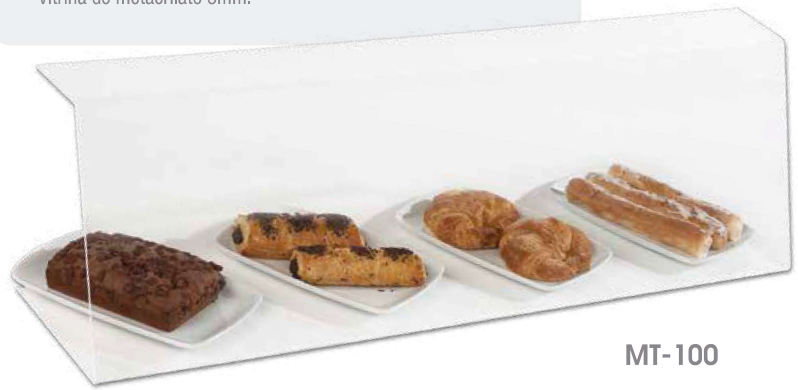

VITRINAS NEUTRAS

En metacrilato

Fabricación Especial
A MEDIDA

Pídanos Presupuesto

Modelo
MT

- Vitrina de metacrilato 3mm.

MT-100

Modelo	Largo	Fondo	Alto
MT-50	500	280	170
MT-75	750	280	170
MT-100	1000	280	170

Modelo
MT-X

- Vitrina de metacrilato 3 mm.

MT-X

Modelo	Largo	Fondo	Alto
MT-X50	500	280	250
MT-X75	750	280	250
MT-X100	1000	280	250