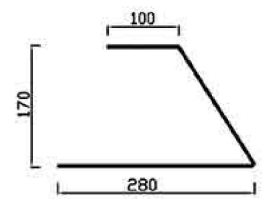

VITRINAS NEUTRAS

En metacrilato

Fabricación Especial
A MEDIDA

Pídanos Presupuesto

Modelo
MT

- Vitrina de metacrilato 3mm.

MT-100

Modelo	Largo	Fondo	Alto
MT-50	500	280	170
MT-75	750	280	170
MT-100	1000	280	170

Modelo
MT-X

- Vitrina de metacrilato 3 mm.

MT-X

Modelo	Largo	Fondo	Alto
MT-X50	500	280	250
MT-X75	750	280	250
MT-X100	1000	280	250