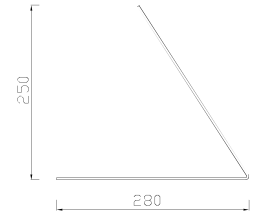

VITRINAS NEUTRAS

En metacrilato

Fabricación Especial
A MEDIDA

Pídanos Presupuesto

Modelo
MT

- Vitrina de metacrilato 3mm.

MT-100

Modelo	Largo	Fondo	Alto
MT-50	500	280	170
MT-75	750	280	170
MT-100	1000	280	170

Modelo
MT-X

- Vitrina de metacrilato 3 mm.

MT-X

Modelo	Largo	Fondo	Alto
MT-X50	500	280	250
MT-X75	750	280	250
MT-X100	1000	280	250