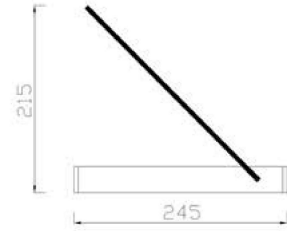

# VITRINAS NEUTRAS

Desmontables

Modelo  
**Si**

- Cristal templado de seguridad apoyado sobre dos soportes de aluminio.
- Totalmente desmontable.

Si-100

Modelo	Largo	Fondo	Alto
<b>Si-100</b>	1000	245	215
<b>Si-120</b>	1200	245	215

Modelo  
**S**

- Cristal curvo templado apoyado sobre dos soportes de madera MDF lacado en NEGRO.
- Totalmente desmontable.

S-100

Modelo	Largo	Fondo	Alto
<b>S-100</b>	970	305	155
<b>S-120</b>	1200	305	155