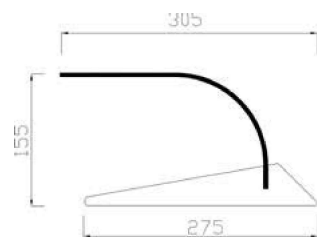

# VITRINAS NEUTRAS

Desmontables

Modelo  
**Si**

- Cristal templado de seguridad apoyado sobre dos soportes de aluminio.
- Totalmente desmontable.

Si-100

Modelo	Largo	Fondo	Alto
<b>Si-100</b>	1000	245	215
<b>Si-120</b>	1200	245	215

Modelo  
**S**

- Cristal curvo templado apoyado sobre dos soportes de madera MDF lacado en NEGRO.
- Totalmente desmontable.

S-100

Modelo	Largo	Fondo	Alto
<b>S-100</b>	970	305	155
<b>S-120</b>	1200	305	155