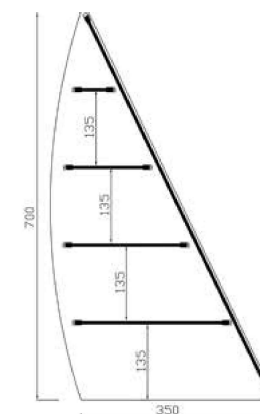

Modelo 4ECR

- Expositor neutro de 4 estantes de metacrilato.
- Perfilera en color NEGRO - INOX.
- Laterales en metacrilato 6mm.
- Tapa frontal en cristal de 5mm.

NEGRO

INOX

4ECR NEGRO

Modelo	Largo	Fondo	Alto
4ECR	600	350	700